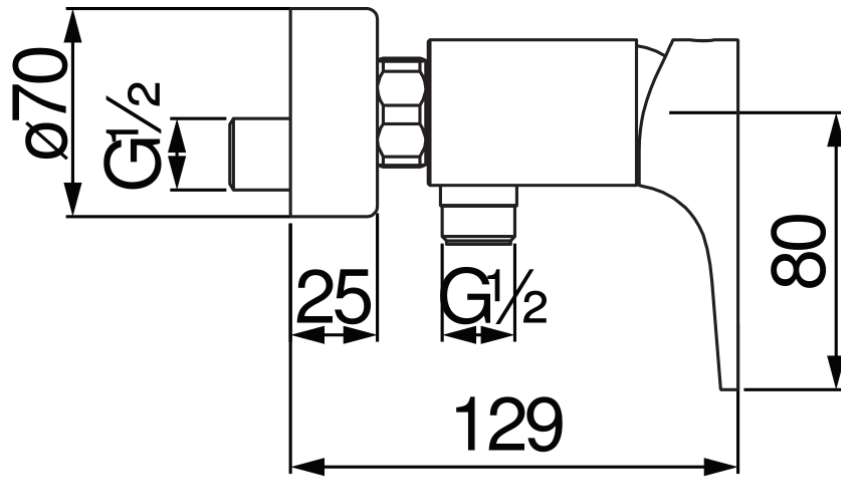

SPECIFICHE

Monocomando esterno

Chrome

Uscita \varnothing 1/2"

Limitatore di portata con freno al 50%

Imballo: 16,5 x 21,5 x 17,1 cm / 0,006066 m³ / 1,80 kg

DIAGRAMMA DI PORTATA: ACQUA CALDA/FREDDA

DIAGRAMMA DI PORTATA: ACQUA MISCELATA