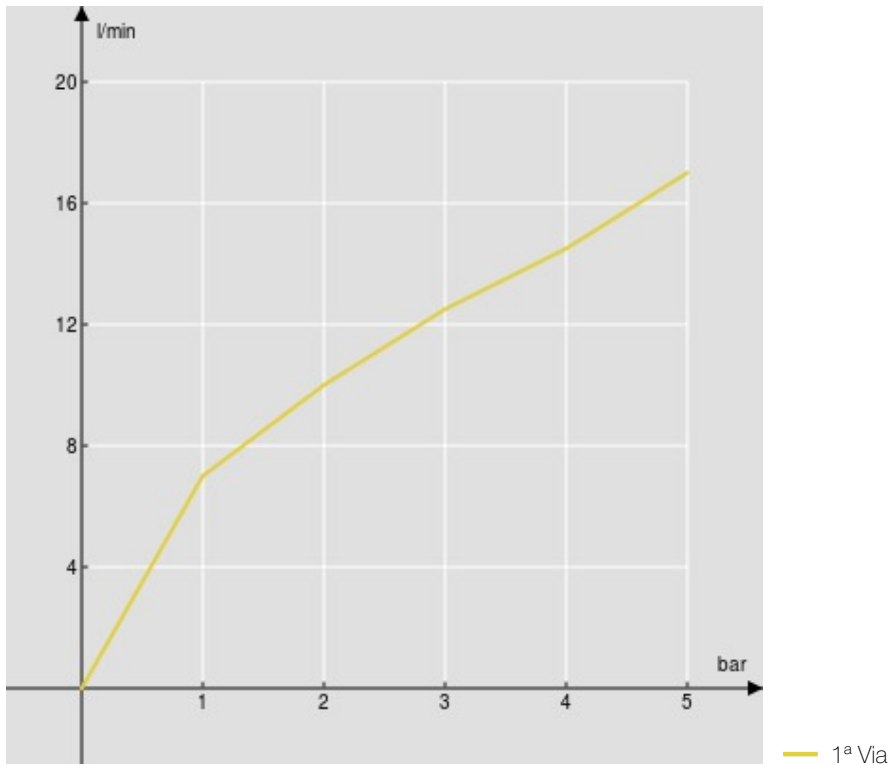

SPECIFICHE

Monocomando esterno

Chrome

Uscita \varnothing 1/2"

Limitatore di portata con freno al 50%

Imballo: 16,5 x 21,5 x 17,1 cm / 0,006066 m³ / 1,80 kg

DIAGRAMMA DI PORTATA: ACQUA CALDA/FREDDA

DIAGRAMMA DI PORTATA: ACQUA MISCELATA