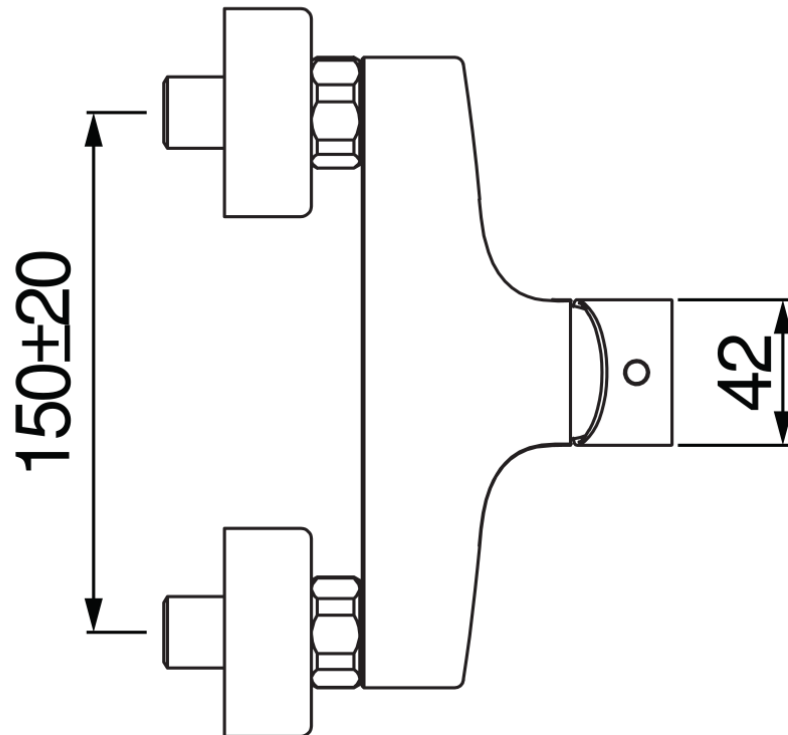

SPECIFICHE

Monocomando esterno

Chrome

Uscita \varnothing 1/2"

Limitatore di portata con freno al 50%

Imballo: 16,5 x 21,5 x 17,1 cm / 0,006066 m³ / 1,80 kg

DIAGRAMMA DI PORTATA: ACQUA CALDA/FREDDA

DIAGRAMMA DI PORTATA: ACQUA MISCELATA